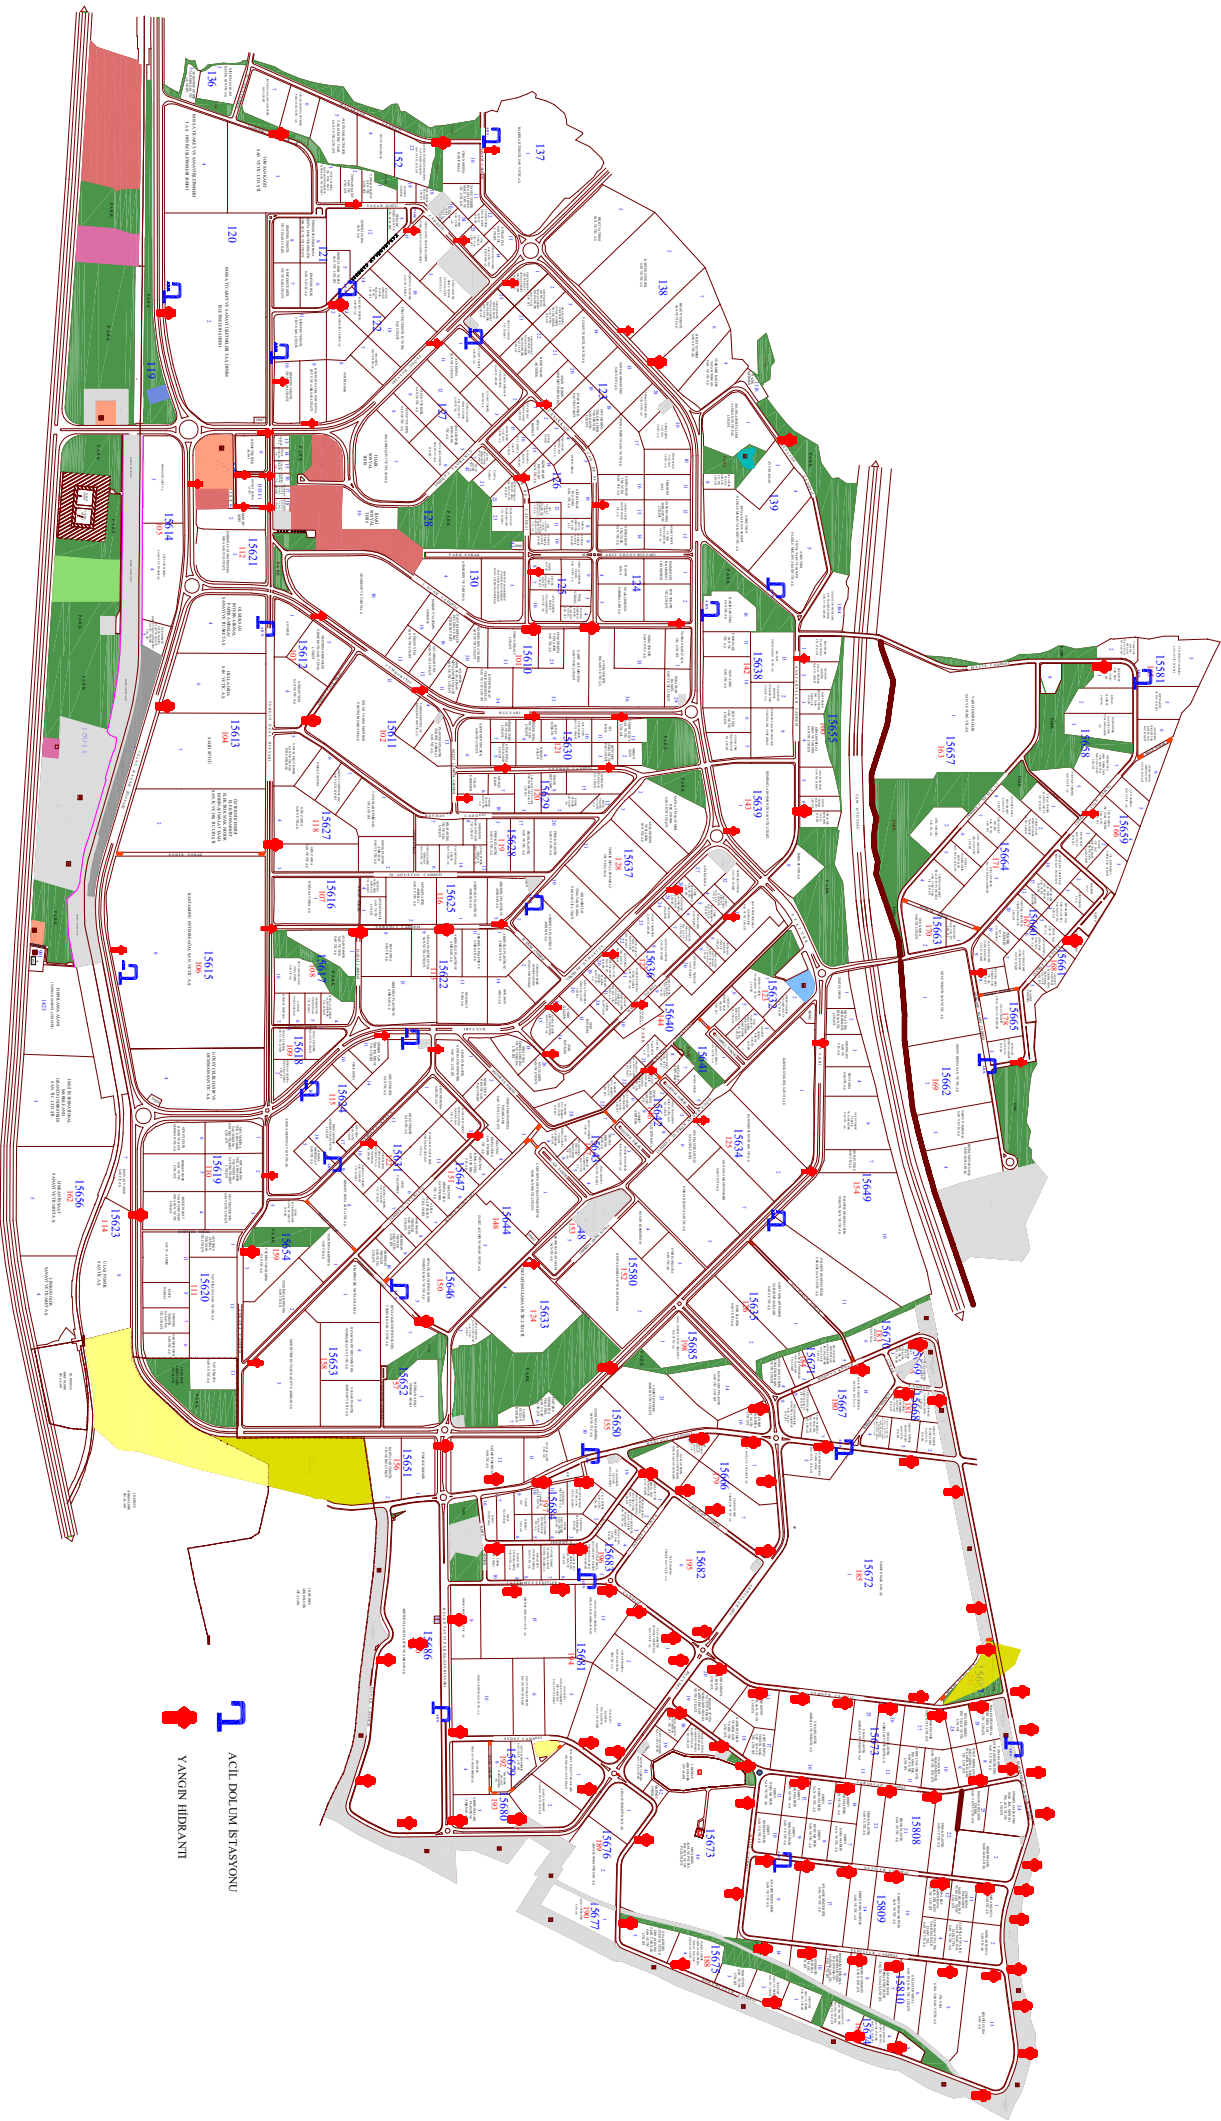

ADANA HACI SABANCI ORGANİZE SANAYİ BÖLGESİ
ACIL DOLU İSTASYONU VE YANGIN HİDRANT YERLEŞİM PLANI

ACIL DOLU İSTASYONU
YANGIN HİDRANTI